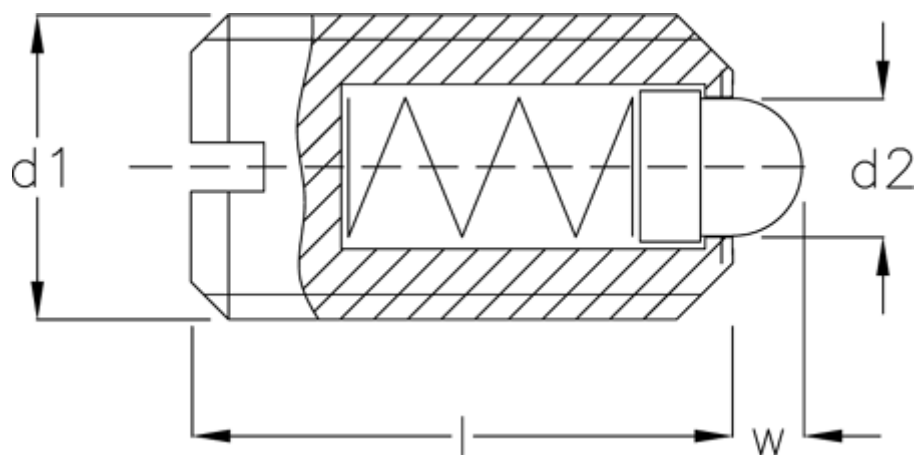

Varenummer: 20882512
Beskrivelse: E+G
Fjedrende trykstykke GN 615.1-M12-BN

Mål

d1	= M12
d2	= 6.0
Fjedertryk N bund	= 57.0
Fjedertryk N top	= 22.0
Længde l	= 22
W	= 3.5